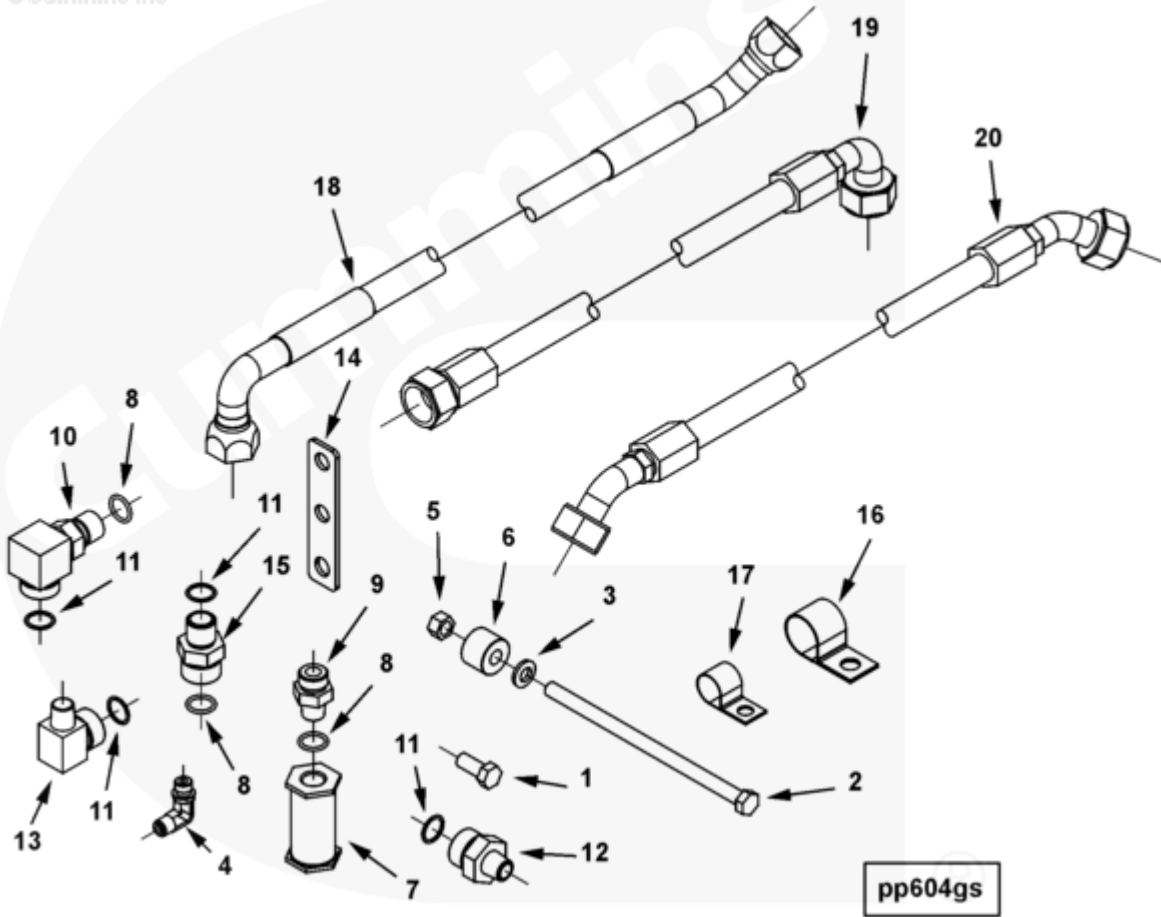

Parts Catalog - Option Detail

Electronic Parts Catalog - Option Detail				
Option	Group	Graphic	Film Card	Date
PP2404-05	06.01.7	pp604gs	K38	07-JUN-04
Engines	GTA38, K38, KTA38GC CM558, QSK38 CM2150 K106, QSK38 CM2150 MCRS, QSK38 CM850 MCRS			

©Cummins Inc

[SMALL](#) | [MEDIUM](#) | [LARGE](#)

Cart	Ref No	Part Number	Part Description	Required	Remarks
View My Cart					
		PP2404-05	Oil Control Connection		
		3635992	Connection , Left Bank Oil Control		
<input type="checkbox"/>	1	S 109	Hexagon Head Cap Screw	1	3/8 - 16 x 7/8 in.
<input type="checkbox"/>	2	137872	Hexagon Head Cap Screw	2	3/8 - 16 X 7 Inch.

<input type="checkbox"/>	3	3036460	Spring Washer	2	
<input type="checkbox"/>	4	3037662	Male Union Elbow	2	
<input type="checkbox"/>	5	3201128	Regular Hexagon Nut	1	3/8 - 16 UNC.
<input type="checkbox"/>	6	3626867	Mounting Spacer	2	
<input type="checkbox"/>	7	178079	Check Valve	1	
<input type="checkbox"/>	8	3046201	O-Ring Seal	1	
	9	3063019	Male Connector	1	
<input type="checkbox"/>		3630736	Male Union Elbow	1	
<input type="checkbox"/>	8	3046201	O-Ring Seal	1	
	10	3630737	Male Adapter Elbow	1	
<input type="checkbox"/>	11	3630740	O-Ring Seal	1	
<input type="checkbox"/>		3634698	Male Union	1	
<input type="checkbox"/>	11	3630740	O-Ring Seal	1	
	12	3634695	Male Union	1	
<input type="checkbox"/>		3634701	Male Adapter Elbow	1	
<input type="checkbox"/>	11	3630740	O-Ring Seal	1	
	13	3634700	Male Adapter Elbow	1	
<input type="checkbox"/>	14	3635951	Check Valve Bracket	1	
<input type="checkbox"/>		3636257	Male Union	1	
<input type="checkbox"/>	8	3046201	O-Ring Seal	1	
<input type="checkbox"/>	11	3630740	O-Ring Seal	1	
<input type="checkbox"/>	15	3636256	Male Union	1	
<input type="checkbox"/>	16	3821556	Clip	1	
		3635995	Connection , Left Bank Oil Supply		
<input type="checkbox"/>	17	69911 A	Clip	3	
<input type="checkbox"/>	18	3631884	Flexible Hose	1	
<input type="checkbox"/>	19	3635950	Flexible Hose	1	
<input type="checkbox"/>	20	3635996	Flexible Hose	1	